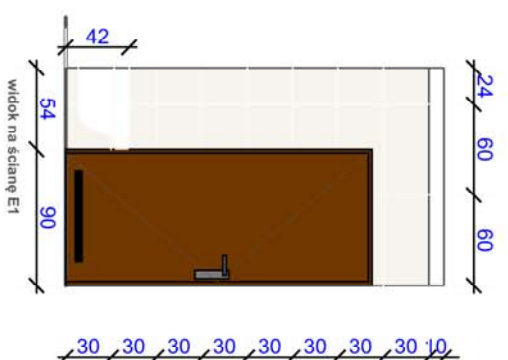

deski kompozytowe -
taras

plytki ceramiczne -
łazienki

wykładzina dywanowa -
pokoje

ceramika sanitarna nowa

umeblowanie

Biuro Architektoniczno-Consultingowe "BIARCO"
ul. Zakopiańska 51/2, 58-560 Jelenia Góra
biuro: ul. 1 Maja 14, 58-500 Jelenia Góra

skala:
1:50

nr rysunku:
A-6