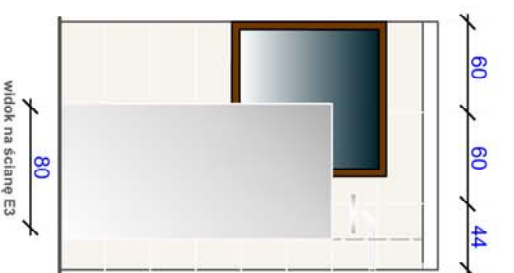

deski kompozytowe -
taras

plytki ceramiczne -
łazienki

wykładzina dywanowa -
pokoje

ceramika sanitarna nowa

umeblowanie

Biuro Architektoniczno-Consultingowe "BIARCO"
ul. Zakopiańska 51/2, 58-560 Jelenia Góra
biuro: ul. 1 Maja 14, 58-500 Jelenia Góra

skala:
1:50

nr rysunku:
A-6